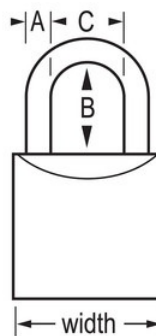

Productnummer	4130KA
Breedte huis	29 mm
Beugelafmetingen	A: 5 mm B: 14 mm C: 14 mm
Kleur	Goud
Beschrijving	Met gelijke sleutels, Commerciële verpakking
Individueel verpakingsaantal	12
Hoofdverpakingsaantal	72

Master Lock Europe S.A.S.

10 avenue de l'arche - Le Colisée Gardens, bâtiment A - 92 400 Courbevoie - La Défense - France
O:+33-1-41437200 | F:+33-1-41437204
www.masterlock.eu