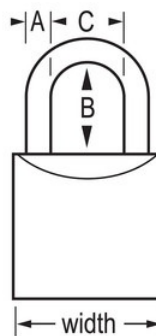

Modelnr. 4140

1-1/2in (38mm) Wide Brass Padlock

Optimaal geschikt voor:

Kasten

Beveiligingspoorten
en -hekken

Afvalbeheerapparatuur

Bron- en septische
tankdeksels

Overzicht en kenmerken

Productkenmerken

- 1-1/2in (38mm) wide brass body provides resistance to the elements
- 13/16in (20mm) tall, 1/4in (6mm) hardened steel shackle
- Niet hersleutelbaar tuimelaarcilinder met 4 stiften voor kraakbestendigheid

Productgegevens

Het Master Lock nr. 4140 Economy-hangslot heeft een 38 mm (1-1/2 inch) breed koperen huis om de elementen te weerstaan en een 20 mm (13/16 inch) hoge hardstalen beugel met een diameter van 6 mm (1/4 inch) voor uitstekende weerstand tegen doorknippen. Ideaal voor kasten en hekken, de niet hersleutelbare tuimelaarcilinder met 4 stiften biedt een betere kraakbestendigheid.

Productnummer	4140
Breedte huis	38 mm
Beugelafmetingen	A: 6 mm B: 21 mm C: 21 mm
Kleur	Goud
Beschrijving	Verschillende sleutels, Commerciële verpakking
Individueel verpakingsaantal	12
Hoofdverpakingsaantal	72