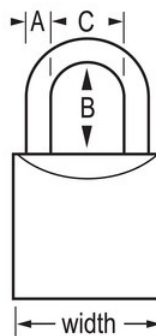

Modelnr. 4150

1-7/8in (48mm) Wide Brass Padlock

Optimaal geschikt voor:

Kasten

Beveiligingspoorten
en -hekken

Afvalbeheerapparatuur

Bron- en septische
tankdeksels

Overzicht en kenmerken

Productkenmerken

- 1-7/8in (48mm) wide brass body provides resistance to the elements
- 15/16in (24mm) tall, 9/32in (7mm) hardened steel shackle
- Niet hersleutelbaar tuimelaarcilinder met 5 stiften voor kraakbestendigheid

Productgegevens

Het Master Lock nr. 4150 Economy-hangslot heeft een 48 mm (1-7/8 inch) breed koperen huis om de elementen te weerstaan en een 24 mm (15/16 inch) hoge hardstalen beugel met een diameter van 7 mm (9/32 inch) voor uitstekende weerstand tegen doorknippen. Ideaal voor kasten en hekken, de niet hersleutelbare tuimelaarcilinder met 5 stiften biedt een betere kraakbestendigheid.

Productnummer	4150
Breedte huis	48 mm
Beugelafmetingen	A: 7 mm B: 24 mm C: 25 mm
Kleur	Goud
Beschrijving	Verschillende sleutels, Commerciële verpakking
Individueel verpakingsaantal	6
Hoofdverpakingsaantal	72