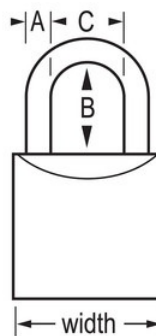

Productnummer	4150KA
Breedte huis	48 mm
Beugelafmetingen	A: 7 mm B: 24 mm C: 25 mm
Kleur	Goud
Beschrijving	Met gelijke sleutels, Commerciële verpakking
Individueel verpakingsaantal	12
Hoofdverpakingsaantal	72

Master Lock Europe S.A.S.

10 avenue de l'arche - Le Colisée Gardens, bâtiment A - 92 400 Courbevoie - La Défense - France
O:+33-1-41437200 | F:+33-1-41437204
www.masterlock.eu