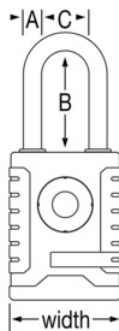

Gemiddelde tot hoge
beveiliging:

Aanbevolen voor algemeen
buitengebruik (behalve voor
elektronische hangsloten
1500eURDBLK en 4400EUREC)

Overzicht en kenmerken

Productkenmerken

- Gebruik uw smartphone om uw slot te openen en te beheren met het Master Lock®-kluissysteem dat compatibel is met zowel Master Lock Vault Home als Master Lock Vault Enterprise
- Geen sleutels die zoekraken, geen combinaties die worden vergeten. Geen ongeoorloofd dupliceren van sleutels
- Deel toegang met anderen - tijdelijk of permanent
- Back-up toegang met gebruikmaking van een gerichte code op het toetsenpaneel van het slot.
- Notificatie als batterij bijna leeg is en herinnering op hangslot en in applicatie
- Wordt geleverd met eenvoudig te vervangen CR2-batterij
- De hulpstart (jumpstart) voor de batterij maakt tijdelijke toegang mogelijk als de batterij leegraakt terwijl het slot is gesloten

Productgegevens

Het Master Lock nr. 4401EURLHEC Bluetooth®-hangslot heeft een 56 mm dikke metalen behuizing voor duurzaamheid. De beugel heeft een diameter van 9 mm, biedt een verticale ruimte van 51 mm en is gemaakt van boorlegering, wat maximale weerstand tegen doorknippen en zagen biedt. Beveilig uw huis of bedrijf met het Master Lock Vault-systeem voor ongeëvenaarde beveiliging, eenvoud en verantwoording met behulp van de nieuwste Bluetooth-vergrendelingstechnologie van Master Lock. Deze sloten zijn bestand tegen fysieke aanvallen en hacks en beschermen uw eigendommen met versleuteling van militaire kwaliteit en hoogwaardige beveiligingsfuncties. Beheerders regelen individuele of systeembrede toegang tot sloten met onze handige app- en webinterface-opties, terwijl gebruikers eenvoudige, veilige toegang hebben tot toegewezen sloten of sleutelkasten.

Productnummer	4401EURLHEC
Breedte huis	56 mm
Beugelafmetingen	A: 9 mm B: 51 mm C: 23 mm
Kleur	Zwart
Beschrijving	Zonder sleutel, E-commerceverpakking
Hoofdverpakkingsaantal	24

Master Lock Europe S.A.S.