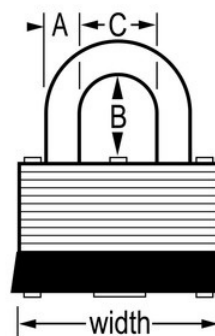

Modelnr. 500KABRK

44 mm (1-3/4 inch) breed Gelamineerd staal gepareerd hangslot, lostrekbare beugel, met gelijke sleutels

Optimaal geschikt voor:

Kasten

Behuizing en kasten van brandblusapparaten

Productieomgevingen

Afsluitkleppen

Overzicht en kenmerken

Productkenmerken

- Een gemakkelijk los te krijgen beugel biedt in geval van nood toegang tot afsluiters en brandslangen
- 44mm (44mm) wide laminated steel body for superior strength
- 13/16in (21mm) tall, 9/32in (7mm) diameter steel shackle provides strong cut resistance
- Enkele afsluitingshendel
- Gepareerd vergrendelmechanisme minimaliseert blokkering door stof en vuil
- Sleutelkopieën niet beschikbaar

Productgegevens

De Master Lock nr. 500KABRK Gelamineerd staal hangslot, met gelijke sleutels - meerdere sloten worden met dezelfde sleutel geopend - heeft een 1-3/4 inch (44 mm) breed gelamineerd staal huis voor superieure sterkte en een 13/16 inch (21 mm) hoge diameter van 9/32 inch (7 mm) eenmalige beugel nood toegang hulp biedt wanneer dat nodig is. Het beschermde vergrendelmechanisme is roestbestendig voor langduriger gebruik en minimaliseert blokkering door stof en vuil, waardoor dit hangslot ideaal is voor productie-omgevingen.

| | |
|-------------------------------------|--|
| Productnummer | 500KABRK |
| Breedte huis | 44 mm |
| Beugelafmetingen | A: 7 mm B: 21 mm C: 21 mm |
| Kleur | Zwart |
| Beschrijving | Met gelijke sleutels, Commerciële verpakking |
| Individueel verpakingsaantal | 12 |
| Hoofdverpakingsaantal | 72 |