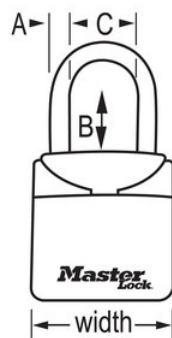

Modelnr. 5406EURD

Kleine Select Access®-sleutelkuis met beugel

Optimaal geschikt voor:

Het delen van
sleutels en
toegangskarten

Overzicht en kenmerken

Productkenmerken

- Klein sleutelopbergvak voor één sleutel
- Het gemak van een vrije combinatiekeuze voor optimale veiligheid
- Gegoten huis en met vinyl beklede beugel voorkomen krassen
- Sleutelkast met beugel zodat de kast aan iets kan worden gehangen
- De verstevigde deur biedt betere weerbestendigheid en meer discretie
- Overweeg om voor extra veiligheid uw Select Access® op een discrete locatie te installeren

Productgegevens

De kleine Master Lock nr. 5406EURD Select Access® met beugel heeft een metalen huis van 70 mm voor duurzaamheid. Verstop uw sleutels niet meer onder de deurmat of onder een bloempot: Select Access® is de perfecte oplossing om toegang tot uw sleutels te delen. Dit draagbare ontwerp kan op verschillende plekken worden gebruikt. Met een 3-cijferige vrije combinatiekeuze voor sleutelloos gemak en extra veiligheid. De flexibele hoes beschermt combinatiedraaischijven tegen weer, vuil en aanslag, en de met vinyl gecoate beugel voorkomt krassen. De beperkte levenslange garantie biedt gemoedsrust afkomstig van een merk dat u kunt vertrouwen.

Productnummer	5406EURD
Beugelafmetingen	A: 10 mm B: 36 mm C: 48 mm
Buitenafmetingen (h x b x d)	13,5 cm x 7,0 cm x 3,2 cm
Kleur	Zwart
Beschrijving	
Hoofdverpakingsaantal	4

Master Lock Europe S.A.S.

10 avenue de l'arche - Le Colisée Gardens, bâtiment A - 92 400 Courbevoie - La Défense - France
O:+33-1-41437200 | F:+33-1-41437204
www.masterlock.eu