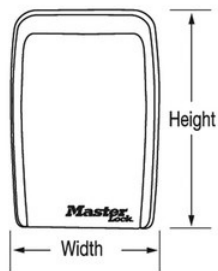

Modelnr. 5423EURD

Select Access® sleutelkast met drukknop - bevestiging aan muur

Optimaal geschikt voor:

Het delen van sleutels en toegangskarten

Overzicht en kenmerken

Productkenmerken

- Kan permanent aan de muur worden bevestigd
- Handig vergrendelmechanisme met drukknoppen in de bekende alfanumerieke opmaak van telefoons.
- Vrije combinatiekeuze met tot wel 12 letters en cijfers, of beide
- Grote knoppen voor gebruiksgemak, zelfs bij weinig licht
- Grote binnenuimte voorkomt klemmen, zelfs bij bewaren van meerdere sleutels
- Duurzame beschermhoes voorkomt bevrozing en klemmen
- Gegoten huis en met vinyl beklede beugel voorkomen krassen
- Binnenafmetingen: 8,5 x 6,1 x 1,2 cm

Productgegevens

De aan de wand te monteren drukknopsleutelkuis Master Lock 5423EURD heeft een metalen behuizing met dikte van 79 mm voor duurzaamheid. Verstopt uw sleutels niet meer onder de deurmat of een bloempot: Select Access® is de perfecte oplossing voor gedeelde toegang tot sleutels. De kast kan permanent aan de muur worden opgehangen. De Select Access 5423EURD is met de drukknoppen eenvoudig te gebruiken met handschoenen en door ouderen en kinderen. Stel uw eigen combinatie in voor sleutelloos gemak en vergrote veiligheid. De beschermhoes voorkomt bevrozing en klemmen en de gegoten bumper en met vinyl gecoate beugel voorkomen krassen. De beperkte levenslange garantie biedt gemoedsrust afkomstig van een merk dat u kunt vertrouwen.

Productnummer	5423EURD
Buitenafmetingen (h x b x d)	11,7 cm x 7,9 cm x 5,2 cm
Kleur	Zwart
Beschrijving	
Hoofdverpakkingaantal	4

Master Lock Europe S.A.S.

10 avenue de l'arche - Le Colisée Gardens, bâtiment A - 92 400 Courbevoie - La Défense - France
O:+33-1-41437200 | F:+33-1-41437204
www.masterlock.eu