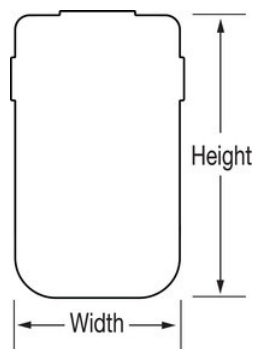

Modelnr. 5425EURD

Middelgrote sleutelkast Select Access® met oplichtende cijfers - aan de muur te bevestigen

Optimaal geschikt voor:

Het delen van sleutels en toegangskarten

Overzicht en kenmerken

Productkenmerken

Productnummer	5425EURD
Breedte huis	72 mm
Buitenafmetingen (h x b x d)	12,6 cm x 7,2 cm x 5,2 cm
Binnenafmetingen (h x b x d)	10,3 cm x 5,7 cm x 2,5 cm
Kleur	Grijs
Beschrijving	voorzien van winkelverpakking
Hoofdverpakkingsaantal	4