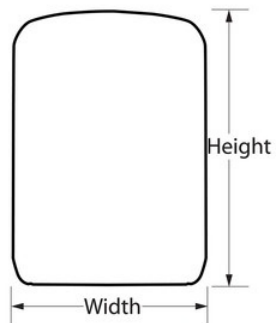

Productnummer	5426EURD
Buitenafmetingen (h x b x d)	17,3 cm x 10,3 cm x 7,5 cm
Kleur	Zilver
Beschrijving	
Hoofdverpakkingsaantal	2

Master Lock Europe S.A.S.

10 avenue de l'arche - Le Colisée Gardens, bâtiment A - 92 400 Courbevoie - La Défense - France
O:+33-1-41437200 | F:+33-1-41437204
www.masterlock.eu