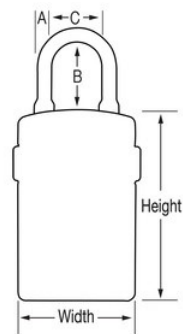

Productnummer	5440EURD
Beugelafmetingen	A: 10 mm B: 36 mm C: 46 mm
Buitenafmetingen (h x b x d)	18,3 cm x 8,3 cm x 5,9 cm
Kleur	Verschillende
Beschrijving	
Hoofdverpakingsaantal	2

Master Lock Europe S.A.S.