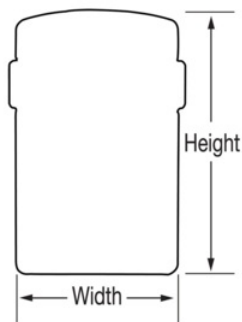

Productnummer	5441EUREC
Buitenafmetingen (h x b x d)	12.7 cm x 83 mm x 59 mm
Kleur	Zwart
Beschrijving	Elektronisch, E-commerceverpakking
Hoofdverpakkingsaantal	12

Master Lock Europe S.A.S.

10 avenue de l'arche - Le Colisée Gardens, bâtiment A - 92 400 Courbevoie - La Défense - France
O:+33-1-41437200 | F:+33-1-41437204
www.masterlock.eu