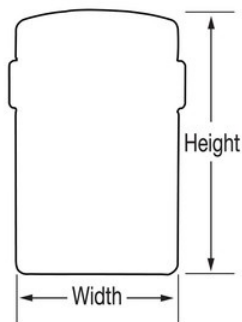

Productgegevens

The Master Lock No. 5441EURENT Bluetooth® Wall-Mount Lock Box features a 83mm wide metal body for durability. Het Master Lock Vault Enterprise systeem is geschikt voor ondersteuning van **veel sloten en gebruikers** met ongeëvenaarde beveiliging, eenvoudig en berekenbaarheid. Beheerders controleren toegang via afzonderlijke sloten of systeembreed met onze handige web-interface, terwijl gebruikers eenvoudig en veilig toegewezen sloten en sleutelkluisen kunnen openen.

Productnummer	5441EURENT
Buitenafmetingen (h x b x d)	12,7 cm x 8,3 cm x 5,9 cm
Kleur	Grijs
Beschrijving	Elektronisch
Hoofdverpakkingsaantal	2

Master Lock Europe S.A.S.

10 avenue de l'arche - Le Colisée Gardens, bâtiment A - 92 400 Courbevoie - La Défense - France
O:+33-1-41437200 | F:+33-1-41437204
www.masterlock.eu