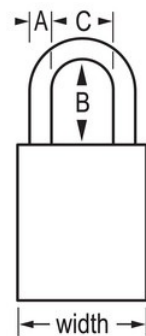

Modelnr. 575EURD

Hangslot met 38 mm breed massief messing huis

Optimaal geschikt voor:

Poorten en hekken van woningen

Schuren, werkplaatsen en garages

Kelderopslageenheden

Gereedschaps-, klus- en ploegkisten

Beveiligingsniveau:

Basis- tot gemiddelde beveiliging:

Doorgaans aanbevolen voor algemeen gebruik binnenshuis

Overzicht en kenmerken

Productkenmerken

- 38 mm breed massief koperen huis is sterk, duurzaam en corrosiebestendig
- Hardstalen beugel voor extra bescherming tegen doorknippen en -zagen
- Vergrendeling met dubbele kogellager voor extra bescherming tegen openbreken en -hameren
- Cilinder met 5 stiften die optimaal bestand is tegen kraken
- De sleutel kan pas uit het hangslot worden verwijderd als deze gesloten is

Productgegevens

Het hangslot met massief huis Master Lock No. 575EURD heeft een 38 mm breed massief koperen slothuis dat sterk, duurzaam en corrosiebestendig is. De beugel met een diameter van 7 mm is 24 mm lang en gemaakt van gehard staal en is daardoor extra bestand tegen doorknippen en doorzagen. De cilinder met 5 stiften voorkomt openwrikken en de tweevoudige kogellager zorgt voor maximale bescherming tegen openbreken en -hameren. Het hangslot wordt geleverd met 4 sleutels voor gebruiksgemak. De beperkte levenslange garantie biedt gemoedsrust afkomstig van een merk dat u kunt vertrouwen.

Productnummer	575EURD
Breedte huis	38 mm
Beugelafmetingen	A: 7 mm B: 24 mm C: 19 mm
Kleur	Goud
Beschrijving	Verschillende sleutels, voorzien van winkelpakking
Individueel verpakkingsaantal	4
Hoofdverpakkingsaantal	24