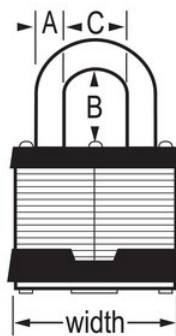

Productnummer	5KALF
Breedte huis	51 mm
Beugelafmetingen	A: 10 mm B: 38 mm C: 24 mm
Kleur	Grijs
Beschrijving	Met gelijke sleutels, Commerciële verpakking
Individueel verpakingsaantal	6
Hoofdverpakingsaantal	24

Master Lock Europe S.A.S.

10 avenue de l'arche - Le Colisée Gardens, bâtiment A - 92 400 Courbevoie - La Défense - France
O:+33-1-41437200 | F:+33-1-41437204
www.masterlock.eu