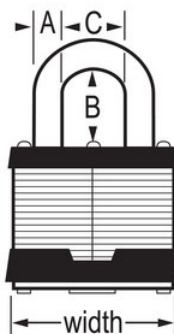

Productnummer	5KALJ
Breedte huis	51 mm
Beugelafmetingen	A: 10 mm B: 64 mm C: 24 mm
Kleur	Grijs
Beschrijving	Met gelijke sleutels, Commerciële verpakking
Individueel verpakingsaantal	6
Hoofdverpakingsaantal	24

Master Lock Europe S.A.S.

10 avenue de l'arche - Le Colisée Gardens, bâtiment A - 92 400 Courbevoie - La Défense - France
O:+33-1-41437200 | F:+33-1-41437204
www.masterlock.eu