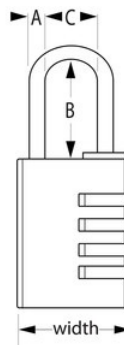

Modelnr. 604EURD

40 mm breed, zelf in te stellen
combinatiehangslot; messing afwerking

Optimaal geschikt voor:

Kelder-
opslageenheden

School, werknemers
en fitness-club

Gereedschaps-,
klus- en ploegkisten

Beveiligingsniveau:

Basis- tot gemiddelde
beveiliging:

Doorgaans aanbevolen voor
algemeen gebruik binnenshuis

Overzicht en kenmerken

Productkenmerken

- 40-mm breed massief aluminium huis voor duurzaamheid met messing afwerking
- Verchroomd stalen beugel die weerstand biedt tegen doorknippen
- Het gemak van de zelf-instelbare, 4-cijferige combinatie maakt duizenden combinaties mogelijk
- Beperkte levenslange garantie

Productgegevens

Het Master Lock hangslot nr. 604EURD met vrije combinatiekeuze heeft een 40 mm breed aluminium huis met messing afwerking dat zeer duurzaam is. De beugel met diameter van 6 mm is 26 mm lang en gemaakt van verchroomd staal om bestand te zijn tegen doorknippen en -zagen. Veiligheid met 3-cijferige vrije combinatiekeuze biedt sleutelloos gemak. De beperkte levenslange garantie biedt gemoedsrust afkomstig van een merk dat u kunt vertrouwen.

Productnummer	604EURD
Breedte huis	40 mm
Beugelafmetingen	A: 6 mm B: 26 mm C: 22 mm
Kleur	Goud
Beschrijving	Met gelijke sleutels
Individueel verpakingsaantal	4
Hoofdverpakingsaantal	24

Master Lock Europe S.A.S.