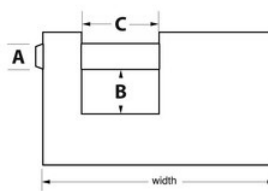

Productgegevens

Het Master Lock massief messing hangslot nr. 606EURD heeft een massief messing huis van 63 mm breed en 15 mm dik dat sterk, duurzaam en corrosiebestendig is. De beugel met een diameter van 10 mm is 13 mm lang en gemaakt van gehard staal en is daardoor extra bestand tegen doorknippen en doorzagen. De cilinder met 5 stiften voorkomt dat het slot kan worden gekraakt en de dubbele blokkeerhendels bieden extra bescherming tegen openbreken en openslaan. De beperkte levenslange garantie biedt gemoedsrust afkomstig van een merk dat u kunt vertrouwen.

Productnummer	606EURD
Breedte huis	63 mm
Beugelafmetingen	A: 10 mm B: 13 mm C: 18 mm
Kleur	Goud
Beschrijving	Verschillende sleutels
Individueel verpakingsaantal	6
Hoofdverpakingsaantal	24

Master Lock Europe S.A.S.