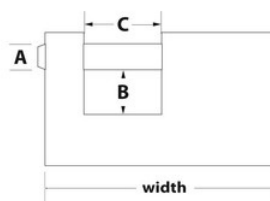

Productgegevens

Het Master Lock massief messing hangslot nr. 607EURD heeft een massief messing huis van 76 mm breed en 18 mm dik dat sterk, duurzaam en corrosiebestendig is. De beugel met een diameter van 11 mm is 14 mm lang en gemaakt van gehard staal en is daardoor extra bestand tegen doorknippen en doorzagen. De cilinder met 5 stiften voorkomt dat het slot kan worden gekraakt en de dubbele blokkeerhendels bieden extra bescherming tegen openbreken en openslaan. De beperkte levenslange garantie biedt gemoedsrust afkomstig van een merk dat u kunt vertrouwen.

Productnummer	607EURD
Breedte huis	76 mm
Beugelafmetingen	A: 11 mm B: 14 mm C: 23 mm
Kleur	Goud
Beschrijving	Verschillende sleutels
Individueel verpakingsaantal	4
Hoofdverpakingsaantal	24

Master Lock Europe S.A.S.