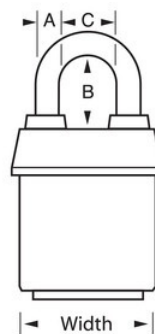

Aanhangwagens, bedrijfswagens en verhuishagens

Vrachtwagendeuren

Overzicht en kenmerken

Productkenmerken

- Met gelijke sleutels - installeer meerdere sloten die met dezelfde sleutel kunnen worden geopend, of installeer ze om overeen te komen met andere sloten met een W6000-cilinder
- Ideaal voor zware buitenomstandigheden - exclusieve ProSeries® Weather Tough® hoes beschermt het slot tegen water, ijs, vuil en roet
- ProSeries®-hangsloten zijn ontworpen voor commerciële/industriële toepassingen
- Zware stalen behuizing van 54 mm (2-1/8 inch) is bestand tegen fysieke aanvallen
- 1-1/8in (29mm) tall, 5/16in (8mm) diameter hardened boron alloy shackle for maximum cut resistance
- Het vergrendelmechanisme met twee kogels is bestand tegen trekken en wrikken
- De zeer veilige, hersleutelbare cilinder met 5 stiften en spoelpennen is nagenoeg onmogelijk te kraken

Productgegevens

Het Master Lock 6121KA ProSeries® Weather Tough® bedekte gelamineerde hangslot met gelijke sleutels - meerdere sloten worden geopend met dezelfde sleutel - heeft een 2-1/8 inch (54 mm) breed zwaar stalen huis dat bestand is tegen fysieke aanvallen en een 1-1/8 inch (29 mm) hoge geharde boorlegering diameter van 5/16 inch (8 mm) beugel voor superieure doorknipbestendigheid. De exclusieve huls beschermt dit hangslot tegen zware weersomstandigheden en de zwaarbeveiligde cilinder met vervangbare sleutels, 5 stiften en spoelpennen is nagenoeg onmogelijk open te steken.

Productnummer	6121KA
Breedte huis	54 mm
Beugelafmetingen	A: 8 mm B: 29 mm C: 22 mm
Kleur	Zwart
Beschrijving	Met gelijke sleutels, Commerciële verpakking
Individueel verpakingsaantal	6
Hoofdverpakingsaantal	24