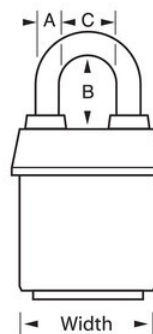

Productnummer	6121KABBLU
Breedte huis	54 mm
Beugelafmetingen	A: 8 mm B: 38 mm C: 22 mm
Kleur	Blauw
Beschrijving	Met gelijke sleutels, Commerciële verpakking
Individueel verpakingsaantal	6
Hoofdverpakingsaantal	24

Master Lock Europe S.A.S.

10 avenue de l'arche - Le Colisée Gardens, bâtiment A - 92 400 Courbevoie - La Défense - France
O:+33-1-41437200 | F:+33-1-41437204
www.masterlock.eu