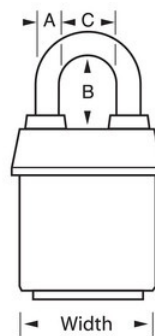

Aanhangwagens, bedrijfswagens en verhuishwagens

Vrachtwagendeuren

Overzicht en kenmerken

Productkenmerken

- Met gelijke sleutels - installeer meerdere sloten die met dezelfde sleutel kunnen worden geopend, of installeer ze om overeen te komen met andere sloten met een W6000-cilinder
- Ideaal voor zware buitenomstandigheden - exclusieve ProSeries® Weather Tough® hoes beschermt het slot tegen water, ijs, vuil en roet
- Groene, goed zichtbare bedekking om onderscheid te kunnen maken tussen afdelingen, werknemers, toegang, etc.
- ProSeries®-hangsloten zijn ontworpen voor commerciële/industriële toepassingen
- Zware stalen behuizing van 54 mm (2-1/8 inch) is bestand tegen fysieke aanvallen
- Geelkoperen beugel met hoogte van 39 mm (1-1/2 inch) en diameter van 8 mm (5/16 inch) voor extra corrosiebestendigheid
- Het vergrendelmechanisme met twee kogels is bestand tegen trekken en wrikken
- De zeer veilige, hersleutelbare cilinder met 5 stiften en spoelpennen is nagenoeg onmogelijk te kraken

Productgegevens

Het ProSeries® Weather Tough® gelamineerde hangslot Master Lock No. 6121KAB met hoes en gelijke sleutels - meerdere sloten openen met dezelfde sleutel - heeft een 54 mm (2-1/8 inch) breed zwaar stalen huis dat bestand is tegen fysieke aanvallen en een 29 mm (1-1/8 inch) hoge geelkoperen beugel met diameter van 8 mm (5/16 inch) voor extra corrosiebestendigheid. De exclusieve huls beschermt dit hangslot tegen zware weersomstandigheden en de zwaarbeveiligde cilinder met vervangbare sleutels, 5 stiften en spoelpennen is nagenoeg onmogelijk open te steken. The green, high visibility color cover provides the ability to distinguish between departments, employees, access, etc.

Productnummer	6121KABGRN
Breedte huis	54 mm
Beugelafmetingen	A: 8 mm B: 38 mm C: 22 mm
Kleur	Groen
Beschrijving	Met gelijke sleutels, Commerciële verpakking
Individueel verpakingsaantal	6
Hoofdverpakingsaantal	24