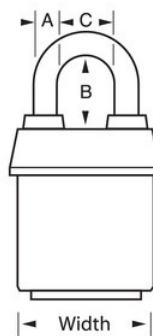

Productnummer	6121KABLU
Breedte huis	54 mm
Beugelafmetingen	A: 8 mm B: 29 mm C: 22 mm
Kleur	Blauw
Beschrijving	Met gelijke sleutels, Commerciële verpakking
Individueel verpakingsaantal	6
Hoofdverpakingsaantal	24

Master Lock Europe S.A.S.

10 avenue de l'arche - Le Colisée Gardens, bâtiment A - 92 400 Courbevoie - La Défense - France
O:+33-1-41437200 | F:+33-1-41437204
www.masterlock.eu