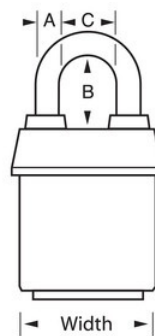

Aanhangwagens, vrachtwagens en slepen

Aanhangwagens, bedrijfswagens en verhuishwagens

Vrachtwagendeuren

Overzicht en kenmerken

Productkenmerken

- Met gelijke sleutels - installeer meerdere sloten die met dezelfde sleutel kunnen worden geopend, of installeer ze om overeen te komen met andere sloten met een W6000-cilinder
- Ideaal voor zware buitenomstandigheden - exclusieve ProSeries® Weather Tough® hoes beschermt het slot tegen water, ijs, vuil en roet
- Rode, goed zichtbare huls om onderscheid te kunnen maken tussen afdelingen, werknemers, toegang, etc.
- ProSeries®-hangsloten zijn ontworpen voor commerciële/industriële toepassingen
- Zware stalen behuizing van 54 mm (2-1/8 inch) is bestand tegen fysieke aanvallen
- Geelkoperen beugel met hoogte van 39 mm (1-1/2 inch) en diameter van 8 mm (5/16 inch) voor extra corrosiebestendigheid
- Het vergrendelmechanisme met twee kogels is bestand tegen trekken en wrikken
- De zeer veilige, hersleutelbare cilinder met 5 stiften en spoelpennen is nagenoeg onmogelijk te kraken

Productgegevens

Het ProSeries® Weather Tough® gelamineerde hangslot Master Lock No. 6121KAB met hoes en gelijke sleutels - meerdere sloten openen met dezelfde sleutel - heeft een 54 mm (2-1/8 inch) breed zwaar stalen huis dat bestand is tegen fysieke aanvallen en een 29 mm (1-1/8 inch) hoge geelkoperen beugel met diameter van 8 mm (5/16 inch) voor extra corrosiebestendigheid. De exclusieve huls beschermt dit hangslot tegen zware weersomstandigheden en de zwaarbeveiligde cilinder met vervangbare sleutels, 5 stiften en spoelpennen is nagenoeg onmogelijk open te steken. The red, high visibility color cover provides the ability to distinguish between departments, employees, access, etc.

Productnummer	6121KABRED
Breedte huis	54 mm
Beugelafmetingen	A: 8 mm B: 38 mm C: 22 mm
Kleur	Rood
Beschrijving	Met gelijke sleutels, Commerciële verpakking
Individueel verpakingsaantal	6
Hoofdverpakingsaantal	24