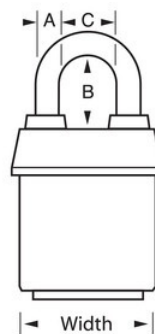

## Productgegevens

Het ProSeries® Weather Tough® gelamineerde hangslot Master Lock No. 6121KAB met hoes en gelijke sleutels - meerdere sloten openen met dezelfde sleutel - heeft een 54 mm (2-1/8 inch) breed zwaar stalen huis dat bestand is tegen fysieke aanvallen en een 29 mm (1-1/8 inch) hoge geelkoperen beugel met diameter van 8 mm (5/16 inch) voor extra corrosiebestendigheid. De exclusieve huls beschermt dit hangslot tegen zware weersomstandigheden en de zwaarbeveiligde cilinder met vervangbare sleutels, 5 stiften en spoelpennen is nagenoeg onmogelijk open te steken. The white, high visibility color cover provides the ability to distinguish between departments, employees, access, etc.

<b>Productnummer</b>	6121KABWHT
<b>Breedte huis</b>	54 mm
<b>Beugelafmetingen</b>	A: 8 mm B: 38 mm C: 22 mm
<b>Kleur</b>	Wit
<b>Beschrijving</b>	Met gelijke sleutels, Commerciële verpakking
<b>Individueel verpakingsaantal</b>	6
<b>Hoofdverpakingsaantal</b>	24