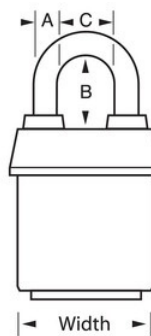

## Productgegevens

Het ProSeries® Weather Tough® gelamineerde hangslot Master Lock No. 6121KAB met hoes en gelijke sleutels - meerdere sloten openen met dezelfde sleutel - heeft een 54 mm (2-1/8 inch) breed zwaar stalen huis dat bestand is tegen fysieke aanvallen en een 29 mm (1-1/8 inch) hoge geelkoperen beugel met diameter van 8 mm (5/16 inch) voor extra corrosiebestendigheid. De exclusieve huls beschermt dit hangslot tegen zware weersomstandigheden en de zwaarbeveiligde cilinder met vervangbare sleutels, 5 stiften en spoelpennen is nagenoeg onmogelijk open te steken. The yellow, high visibility color cover provides the ability to distinguish between departments, employees, access, etc.

<b>Productnummer</b>	6121KABYLW
<b>Breedte huis</b>	54 mm
<b>Beugelafmetingen</b>	A: 8 mm B: 38 mm C: 22 mm
<b>Kleur</b>	Geel
<b>Beschrijving</b>	Met gelijke sleutels, Commerciële verpakking
<b>Individueel verpakingsaantal</b>	6
<b>Hoofdverpakingsaantal</b>	24