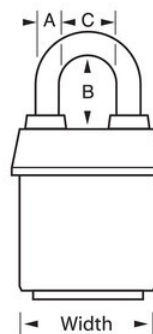

Aanhangwagens, vrachtwagens en slepen

Aanhangwagens, bedrijfswagens en verhuishagens

Vrachtwagendeuren

Overzicht en kenmerken

Productkenmerken

- Met gelijke sleutels - installeer meerdere sloten die met dezelfde sleutel kunnen worden geopend, of installeer ze om overeen te komen met andere sloten met een W6000-cilinder
- Ideaal voor zware buitenomstandigheden - exclusieve ProSeries® Weather Tough® hoes beschermt het slot tegen water, ijs, vuil en roet
- ProSeries®-hangsloten zijn ontworpen voor commerciële/industriële toepassingen
- Zware stalen behuizing van 54 mm (2-1/8 inch) is bestand tegen fysieke aanvallen
- 1-1/2in (39mm) tall, 5/16in (8mm) diameter hardened boron alloy shackle for maximum cut resistance
- Het vergrendelmechanisme met twee kogels is bestand tegen trekken en wrikken
- De zeer veilige, hersleutelbare cilinder met 5 stiften en spoelpennen is nagenoeg onmogelijk te kraken

Productgegevens

Het Master Lock 6121KALF ProSeries® Weather Tough® bedekte gelamineerde hangslot met gelijke sleutels - meerdere sloten worden geopend met dezelfde sleutel - heeft een 2-1/8 inch (54 mm) breed zwaar stalen huis dat bestand is tegen fysieke aanvallen en een 1-1/2 inch (38 mm) hoge diameter van 5/16 inch (8 mm) geharde boorlegering beugel voor superieure weerstand tegen doorknippen. De exclusieve huls beschermt dit hangslot tegen zware weersomstandigheden en de zwaarbeveiligde cilinder met vervangbare sleutels, 5 stiften en spoelpennen is nagenoeg onmogelijk open te steken.

Productnummer	6121KALF
Breedte huis	54 mm
Beugelafmetingen	A: 8 mm B: 38 mm C: 22 mm
Kleur	Zwart
Beschrijving	Met gelijke sleutels, Commerciële verpakking
Individueel verpakingsaantal	6
Hoofdverpakingsaantal	24