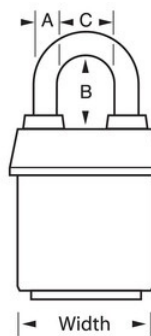

Aanhangwagens, vrachtwagens en slepen

Aanhangwagens, bedrijfswagens en verhuishwagens

Vrachtwagendeuren

Overzicht en kenmerken

Productkenmerken

- Met gelijke sleutels - installeer meerdere sloten die met dezelfde sleutel kunnen worden geopend, of installeer ze om overeen te komen met andere sloten met een W6000-cilinder
- Ideaal voor zware buitenomstandigheden - exclusieve ProSeries® Weather Tough® hoes beschermt het slot tegen water, ijs, vuil en roet
- Blauwe, goed zichtbare bedekking om onderscheid te kunnen maken tussen afdelingen, werknemers, toegang, etc.
- ProSeries®-hangsloten zijn ontworpen voor commerciële/industriële toepassingen
- Zware stalen behuizing van 54 mm (2-1/8 inch) is bestand tegen fysieke aanvallen
- 1-1/2in (39mm) tall, 5/16in (8mm) diameter hardened boron alloy shackle for maximum cut resistance
- Het vergrendelmechanisme met twee kogels is bestand tegen trekken en wrikken
- De zeer veilige, hersleutelbare cilinder met 5 stiften en spoelpennen is nagenoeg onmogelijk te kraken

Productgegevens

Het Master Lock 6121KALF ProSeries® Weather Tough® bedekte gelamineerde hangslot met gelijke sleutels - meerdere sloten worden geopend met dezelfde sleutel - heeft een 2-1/8 inch (54 mm) breed zwaar stalen huis dat bestand is tegen fysieke aanvallen en een 1-1/2 inch (38 mm) hoge diameter van 5/16 inch (8 mm) geharde boorlegering beugel voor superieure weerstand tegen doorknippen. De exclusieve huls beschermt dit hangslot tegen zware weersomstandigheden en de zwaarbeveiligde cilinder met vervangbare sleutels, 5 stiften en spoelpennen is nagenoeg onmogelijk open te steken. The blue, high visibility color cover provides the ability to distinguish between departments, employees, access, etc.

Productnummer	6121KALFBLU
Breedte huis	54 mm
Beugelafmetingen	A: 8 mm B: 38 mm C: 22 mm
Kleur	Blauw
Beschrijving	Met gelijke sleutels, Commerciële verpakking
Individueel verpakingsaantal	6
Hoofdverpakingsaantal	24