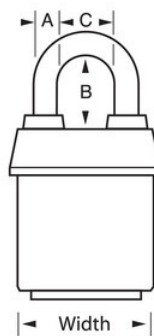

Aanhangwagens, vrachtwagens en slepen

Aanhangwagens, bedrijfswagens en verhuishagens

Vrachtwagendeuren

Overzicht en kenmerken

Productkenmerken

- Met gelijke sleutels - installeer meerdere sloten die met dezelfde sleutel kunnen worden geopend, of installeer ze om overeen te komen met andere sloten met een W6000-cilinder
- Ideaal voor zware buitenomstandigheden - exclusieve ProSeries® Weather Tough® hoes beschermt het slot tegen water, ijs, vuil en roet
- Groene, goed zichtbare huls om onderscheid te kunnen maken tussen afdelingen, werknemers, toegang, enz.
- ProSeries®-hangsloten zijn ontworpen voor commerciële/industriële toepassingen
- Zware stalen behuizing van 54 mm (2-1/8 inch) is bestand tegen fysieke aanvallen
- 1-1/2in (39mm) tall, 5/16in (8mm) diameter hardened boron alloy shackle for maximum cut resistance
- Het vergrendelmechanisme met twee kogels is bestand tegen trekken en wrikken
- De zeer veilige, hersleutelbare cilinder met 5 stiften en spoelpennen is nagenoeg onmogelijk te kraken

Productgegevens

Het Master Lock 6121KALF ProSeries® Weather Tough® bedekte gelamineerde hangslot met gelijke sleutels - meerdere sloten worden geopend met dezelfde sleutel - heeft een 2-1/8 inch (54 mm) breed zwaar stalen huis dat bestand is tegen fysieke aanvallen en een 1-1/2 inch (38 mm) hoge diameter van 5/16 inch (8 mm) geharde boorlegering beugel voor superieure weerstand tegen doorknippen. De exclusieve huls beschermt dit hangslot tegen zware weersomstandigheden en de zwaarbeveiligde cilinder met vervangbare sleutels, 5 stiften en spoelpennen is nagenoeg onmogelijk open te steken. The green, high visibility color cover provides the ability to distinguish between departments, employees, access, etc.

Productnummer	6121KALFGRN
Breedte huis	54 mm
Beugelafmetingen	A: 8 mm B: 38 mm C: 22 mm
Kleur	Groen
Beschrijving	Met gelijke sleutels, Commerciële verpakking
Individueel verpakingsaantal	6
Hoofdverpakingsaantal	24