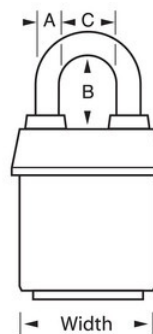

Aanhangwagens, vrachtwagens en slepen

Aanhangwagens, bedrijfswagens en verhuishagens

Vrachtwagendeuren

Overzicht en kenmerken

Productkenmerken

- Met gelijke sleutels - installeer meerdere sloten die met dezelfde sleutel kunnen worden geopend, of installeer ze om overeen te komen met andere sloten met een W6000-cilinder
- Ideaal voor zware buitenomstandigheden - exclusieve ProSeries® Weather Tough® hoes beschermt het slot tegen water, ijs, vuil en roet
- Oranje, goed zichtbare huls om onderscheid te kunnen maken tussen afdelingen, werknemers, toegang, etc.
- ProSeries®-hangsloten zijn ontworpen voor commerciële/industriële toepassingen
- Zware stalen behuizing van 54 mm (2-1/8 inch) is bestand tegen fysieke aanvallen
- 1-1/2in (39mm) tall, 5/16in (8mm) diameter hardened boron alloy shackle for maximum cut resistance
- Het vergrendelmechanisme met twee kogels is bestand tegen trekken en wrikken
- De zeer veilige, hersleutelbare cilinder met 5 stiften en spoelpennen is nagenoeg onmogelijk te kraken

Productgegevens

Het Master Lock 6121KALF ProSeries® Weather Tough® bedekte gelamineerde hangslot met gelijke sleutels - meerdere sloten worden geopend met dezelfde sleutel - heeft een 2-1/8 inch (54 mm) breed zwaar stalen huis dat bestand is tegen fysieke aanvallen en een 1-1/2 inch (38 mm) hoge diameter van 5/16 inch (8 mm) geharde boorlegering beugel voor superieure weerstand tegen doorknippen. De exclusieve huls beschermt dit hangslot tegen zware weersomstandigheden en de zwaarbeveiligde cilinder met vervangbare sleutels, 5 stiften en spoelpennen is nagenoeg onmogelijk open te steken. De goed zichtbare oranje gekleurde hoes biedt de mogelijkheid om onderscheid te maken tussen afdelingen, medewerkers, enz.

Productnummer	6121KALFORJ
Breedte huis	54 mm
Beugelafmetingen	A: 8 mm B: 38 mm C: 22 mm
Kleur	Oranje
Beschrijving	Met gelijke sleutels, Commerciële verpakking
Individueel verpakingsaantal	6
Hoofdverpakingsaantal	24