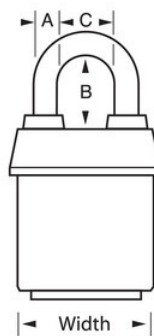

Aanhangwagens, vrachtwagens en slepen

Aanhangwagens, bedrijfswagens en verhuurwagens

Vrachtwagendeuren

Overzicht en kenmerken

Productkenmerken

- Met gelijke sleutels - installeer meerdere sloten die met dezelfde sleutel kunnen worden geopend, of installeer ze om overeen te komen met andere sloten met een W6000-cilinder
- Ideaal voor zware buitenomstandigheden - exclusieve ProSeries® Weather Tough® hoes beschermt het slot tegen water, ijs, vuil en roet
- Rode, goed zichtbare huls om onderscheid te kunnen maken tussen afdelingen, werknemers, toegang, etc.
- ProSeries®-hangsloten zijn ontworpen voor commerciële/industriële toepassingen
- Zware stalen behuizing van 54 mm (2-1/8 inch) is bestand tegen fysieke aanvallen
- 1-1/2in (39mm) tall, 5/16in (8mm) diameter hardened boron alloy shackle for maximum cut resistance
- Het vergrendelmechanisme met twee kogels is bestand tegen trekken en wrikken
- De zeer veilige, hersleutelbare cilinder met 5 stiften en spoelpennen is nagenoeg onmogelijk te kraken

Productgegevens

Het Master Lock 6121KALF ProSeries® Weather Tough® bedekte gelamineerde hangslot met gelijke sleutels - meerdere sloten worden geopend met dezelfde sleutel - heeft een 2-1/8 inch (54 mm) breed zwaar stalen huis dat bestand is tegen fysieke aanvallen en een 1-1/2 inch (38 mm) hoge diameter van 5/16 inch (8 mm) geharde boorlegering beugel voor superieure weerstand tegen doorknippen. De exclusieve huls beschermt dit hangslot tegen zware weersomstandigheden en de zwaarbeveiligde cilinder met vervangbare sleutels, 5 stiften en spoelpennen is nagenoeg onmogelijk open te steken. The red, high visibility color cover provides the ability to distinguish between departments, employees, access, etc.

Productnummer	6121KALFRED
Breedte huis	54 mm
Beugelafmetingen	A: 8 mm B: 38 mm C: 22 mm
Kleur	Rood
Beschrijving	Met gelijke sleutels, Commerciële verpakking
Individueel verpakingsaantal	6
Hoofdverpakingsaantal	24