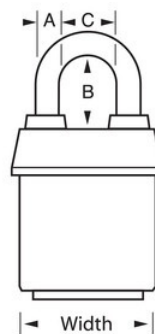

Aanhangwagens, vrachtwagens en slepen

Aanhangwagens, bedrijfswagens en verhuurwagens

Vrachtwagendeuren

Overzicht en kenmerken

Productkenmerken

- Met gelijke sleutels - installeer meerdere sloten die met dezelfde sleutel kunnen worden geopend, of installeer ze om overeen te komen met andere sloten met een W6000-cilinder
- Ideaal voor zware buitenomstandigheden - exclusieve ProSeries® Weather Tough® hoes beschermt het slot tegen water, ijs, vuil en roet
- Geel, goed zichtbare huls om onderscheid te kunnen maken tussen afdelingen, werknemers, toegang, etc.
- ProSeries®-hangsloten zijn ontworpen voor commerciële/industriële toepassingen
- Zware stalen behuizing van 54 mm (2-1/8 inch) is bestand tegen fysieke aanvallen
- 1-1/2in (39mm) tall, 5/16in (8mm) diameter hardened boron alloy shackle for maximum cut resistance
- Het vergrendelmechanisme met twee kogels is bestand tegen trekken en wrikken
- De zeer veilige, hersleutelbare cilinder met 5 stiften en spoelpennen is nagenoeg onmogelijk te kraken

Productgegevens

Het Master Lock 6121KALF ProSeries® Weather Tough® bedekte gelamineerde hangslot met gelijke sleutels - meerdere sloten worden geopend met dezelfde sleutel - heeft een 2-1/8 inch (54 mm) breed zwaar stalen huis dat bestand is tegen fysieke aanvallen en een 1-1/2 inch (38 mm) hoge diameter van 5/16 inch (8 mm) geharde boorlegering beugel voor superieure weerstand tegen doorknippen. De exclusieve huls beschermt dit hangslot tegen zware weersomstandigheden en de zwaarbeveiligde cilinder met vervangbare sleutels, 5 stiften en spoelpennen is nagenoeg onmogelijk open te steken. The green, high visibility color cover provides the ability to distinguish between departments, employees, access, etc.

Productnummer	6121KALFYLW
Breedte huis	54 mm
Beugelafmetingen	A: 8 mm B: 38 mm C: 22 mm
Kleur	Geel
Beschrijving	Met gelijke sleutels, Commerciële verpakking
Individueel verpakingsaantal	6
Hoofdverpakingsaantal	24