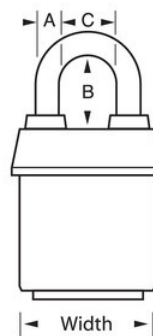

Aanhangwagens, vrachtwagens en slepen

Aanhangwagens, bedrijfswagens en verhuishagens

Vrachtwagendeuren

Overzicht en kenmerken

Productkenmerken

- Met gelijke sleutels - installeer meerdere sloten die met dezelfde sleutel kunnen worden geopend, of installeer ze om overeen te komen met andere sloten met een W6000-cilinder
- Ideaal voor zware buitenomstandigheden - exclusieve ProSeries® Weather Tough® hoes beschermt het slot tegen water, ijs, vuil en roet
- Blauwe, goed zichtbare bedekking om onderscheid te kunnen maken tussen afdelingen, werknemers, toegang, etc.
- ProSeries®-hangsloten zijn ontworpen voor commerciële/industriële toepassingen
- Zware stalen behuizing van 54 mm (2-1/8 inch) is bestand tegen fysieke aanvallen
- 2-1/2in (64mm) tall, 5/16in (8mm) diameter hardened boron alloy shackle for maximum cut resistance
- Het vergrendelmechanisme met twee kogels is bestand tegen trekken en wrikken
- De zeer veilige, hersleutelbare cilinder met 5 stiften en spoelpennen is nagenoeg onmogelijk te kraken

Productgegevens

Het Master Lock 6121KALJ ProSeries® Weather Tough® bedekte gelamineerde hangslot met gelijke sleutels - meerdere sloten worden geopend met dezelfde sleutel - heeft een 2-1/8 inch (54 mm) breed zwaar stalen huis dat bestand is tegen fysieke aanvallen en een 2-1/2 inch (64 mm) hoge diameter van 5/16 inch (8 mm) geharde boorlegering beugel voor superieure weerstand tegen doorknippen. De exclusieve huls beschermt dit hangslot tegen zware weersomstandigheden en de zwaarbeveiligde cilinder met vervangbare sleutels, 5 stiften en spoelpennen is nagenoeg onmogelijk open te steken. The blue, high visibility color cover provides the ability to distinguish between departments, employees, access, etc.

Productnummer	6121KALJBLU
Breedte huis	54 mm
Beugelafmetingen	A: 8 mm B: 64 mm C: 22 mm
Kleur	Blauw
Beschrijving	Met gelijke sleutels, Commerciële verpakking
Individueel verpakingsaantal	6
Hoofdverpakingsaantal	24