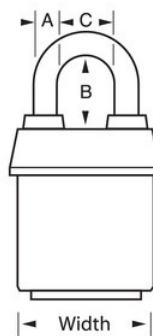

Modelnr. 6121KALJGRN

2-1/8in (54mm) Wide ProSeries® Weather Tough® Laminated Steel Rekeyable Pin Tumbler Padlock with 2-1/2in (64mm) Shackle, Keyed Alike, Green

Optimaal geschikt voor:

Beveiligingspoorten en -hekken

Aanhangwagens, vrachtwagens en slepen

Aanhangwagens, bedrijfswagens en verhuwagens

Vrachtwagendeuren

Overzicht en kenmerken

Productkenmerken

- Met gelijke sleutels - installeer meerdere sloten die met dezelfde sleutel kunnen worden geopend, of installeer ze om overeen te komen met andere sloten met een W6000-cilinder
- Ideaal voor zware buitenomstandigheden - exclusieve ProSeries® Weather Tough® hoes beschermt het slot tegen water, ijs, vuil en roet
- Groene, goed zichtbare huls om onderscheid te kunnen maken tussen afdelingen, werknemers, toegang, enz.
- ProSeries®-hangsloten zijn ontworpen voor commerciële/industriële toepassingen
- Zware stalen behuizing van 54 mm (2-1/8 inch) is bestand tegen fysieke aanvallen
- 2-1/2in (64mm) tall, 5/16in (8mm) diameter hardened boron alloy shackle for maximum cut resistance
- Het vergrendelmechanisme met twee kogels is bestand tegen trekken en wrikken
- De zeer veilige, hersleutelbare cilinder met 5 stiften en spoelpennen is nagenoeg onmogelijk te kraken

Productgegevens

Het Master Lock 6121KALJ ProSeries® Weather Tough® bedekte gelamineerde hangslot met gelijke sleutels - meerdere sloten worden geopend met dezelfde sleutel - heeft een 2-1/8 inch (54 mm) breed zwaar stalen huis dat bestand is tegen fysieke aanvallen en een 2-1/2 inch (64 mm) hoge diameter van 5/16 inch (8 mm) geharde boorlegering beugel voor superieure weerstand tegen doorknippen.

Productnummer	6121KALJGRN
Breedte huis	54 mm
Beugelafmetingen	A: 8 mm B: 64 mm C: 22 mm
Kleur	Groen
Beschrijving	Met gelijke sleutels, Commerciële verpakking
Individueel verpakingsaantal	6
Hoofdverpakingsaantal	24