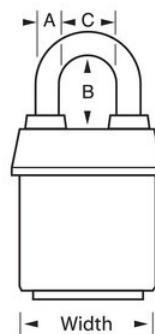

Modelnr. 6121KALJORJ

2-1/8in (54mm) Wide ProSeries® Weather Tough® Laminated Steel Rekeyable Pin Tumbler Padlock with 2-1/2in (64mm) Shackle, Keyed Alike, Orange

Optimaal geschikt voor:

Beveiligingspoorten en -hekken

Aanhangwagens, vrachtwagens en slepen

Aanhangwagens, bedrijfswagens en verhuishagens

Vrachtwagendeuren

Overzicht en kenmerken

Productkenmerken

- Met gelijke sleutels - installeer meerdere sloten die met dezelfde sleutel kunnen worden geopend, of installeer ze om overeen te komen met andere sloten met een W6000-cilinder
- Ideaal voor zware buitenomstandigheden - exclusieve ProSeries® Weather Tough® hoes beschermt het slot tegen water, ijs, vuil en roet
- Oranje, goed zichtbare huls om onderscheid te kunnen maken tussen afdelingen, werknemers, toegang, etc.
- ProSeries®-hangsloten zijn ontworpen voor commerciële/industriële toepassingen
- Zware stalen behuizing van 54 mm (2-1/8 inch) is bestand tegen fysieke aanvallen
- 2-1/2in (64mm) tall, 5/16in (8mm) diameter hardened boron alloy shackle for maximum cut resistance
- Het vergrendelmechanisme met twee kogels is bestand tegen trekken en wrikken
- De zeer veilige, hersleutelbare cilinder met 5 stiften en spoelpennen is nagenoeg onmogelijk te kraken

Productgegevens

Het Master Lock 6121KALJ ProSeries® Weather Tough® bedekte gelamineerde hangslot met gelijke sleutels - meerdere sloten worden geopend met dezelfde sleutel - heeft een 2-1/8 inch (54 mm) breed zwaar stalen huis dat bestand is tegen fysieke aanvallen en een 2-1/2 inch (64 mm) hoge diameter van 5/16 inch (8 mm) geharde boorlegering beugel voor superieure weerstand tegen doorknippen.

Productnummer	6121KALJORJ
Breedte huis	54 mm
Beugelafmetingen	A: 8 mm B: 64 mm C: 22 mm
Kleur	Oranje
Beschrijving	Met gelijke sleutels, Commerciële verpakking
Individueel verpakingsaantal	6
Hoofdverpakingsaantal	24