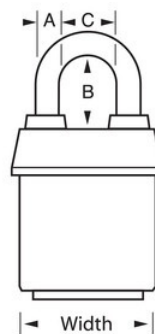

Modelnr. 6121KALJRED

2-1/8in (54mm) Wide ProSeries® Weather Tough® Laminated Steel Rekeyable Pin Tumbler Padlock with 2-1/2in (64mm) Shackle, Keyed Alike, Red

Optimaal geschikt voor:

Beveiligingspoorten en -hekken

Aanhangwagens, vrachtwagens en slepen

Aanhangwagens, bedrijfswagens en verhuishagens

Vrachtwagendeuren

Overzicht en kenmerken

Productkenmerken

- Met gelijke sleutels - installeer meerdere sloten die met dezelfde sleutel kunnen worden geopend, of installeer ze om overeen te komen met andere sloten met een W6000-cilinder
- Ideaal voor zware buitenomstandigheden - exclusieve ProSeries® Weather Tough® hoes beschermt het slot tegen water, ijs, vuil en roet
- Rode, goed zichtbare huls om onderscheid te kunnen maken tussen afdelingen, werknemers, toegang, etc.
- ProSeries®-hangsloten zijn ontworpen voor commerciële/industriële toepassingen
- Zware stalen behuizing van 54 mm (2-1/8 inch) is bestand tegen fysieke aanvallen
- 2-1/2in (64mm) tall, 5/16in (8mm) diameter hardened boron alloy shackle for maximum cut resistance
- Het vergrendelmechanisme met twee kogels is bestand tegen trekken en wrikken
- De zeer veilige, hersleutelbare cilinder met 5 stiften en spoelpennen is nagenoeg onmogelijk te kraken

Productgegevens

Het Master Lock 6121KALJ ProSeries® Weather Tough® bedekte gelamineerde hangslot met gelijke sleutels - meerdere sloten worden geopend met dezelfde sleutel - heeft een 2-1/8 inch (54 mm) breed zwaar stalen huis dat bestand is tegen fysieke aanvallen en een 2-1/2 inch (64 mm) hoge diameter van 5/16 inch (8 mm) geharde boorlegering beugel voor superieure weerstand tegen doorknippen.

Productnummer	6121KALJRED
Breedte huis	54 mm
Beugelafmetingen	A: 8 mm B: 64 mm C: 22 mm
Kleur	Rood
Beschrijving	Met gelijke sleutels, Commerciële verpakking
Individueel verpakingsaantal	6
Hoofdverpakingsaantal	24