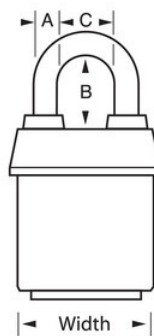

Modelnr. 6121KALJWHT

2-1/8in (54mm) Wide ProSeries® Weather Tough® Laminated Steel Rekeyable Pin Tumbler Padlock with 2-1/2in (64mm) Shackle, Keyed Alike, White

Optimaal geschikt voor:

Beveiligingspoorten en -hekken

Aanhangwagens, vrachtwagens en slepen

Aanhangwagens, bedrijfswagens en verhuishagens

Vrachtwagendeuren

Overzicht en kenmerken

Productkenmerken

- Met gelijke sleutels - installeer meerdere sloten die met dezelfde sleutel kunnen worden geopend, of installeer ze om overeen te komen met andere sloten met een W6000-cilinder
- Ideaal voor zware buitenomstandigheden - exclusieve ProSeries® Weather Tough® hoes beschermt het slot tegen water, ijs, vuil en roet
- Witte, goed zichtbare huls om onderscheid te kunnen maken tussen afdelingen, werknemers, toegang, etc.
- ProSeries®-hangsloten zijn ontworpen voor commerciële/industriële toepassingen
- Zware stalen behuizing van 54 mm (2-1/8 inch) is bestand tegen fysieke aanvallen
- 2-1/2in (64mm) tall, 5/16in (8mm) diameter hardened boron alloy shackle for maximum cut resistance
- Het vergrendelmechanisme met twee kogels is bestand tegen trekken en wrikken
- De zeer veilige, hersleutelbare cilinder met 5 stiften en spoelpennen is nagenoeg onmogelijk te kraken

Productgegevens

Het Master Lock 6121KALJ ProSeries® Weather Tough® bedekte gelamineerde hangslot met gelijke sleutels - meerdere sloten worden geopend met dezelfde sleutel - heeft een 2-1/8 inch (54 mm) breed zwaar stalen huis dat bestand is tegen fysieke aanvallen en een 2-1/2 inch (64 mm) hoge diameter van 5/16 inch (8 mm) geharde boorlegering beugel voor superieure weerstand tegen doorknippen.

Productnummer	6121KALJWHT
Breedte huis	54 mm
Beugelafmetingen	A: 8 mm B: 64 mm C: 22 mm
Kleur	Wit
Beschrijving	Met gelijke sleutels, Commerciële verpakking
Individueel verpakingsaantal	6
Hoofdverpakingsaantal	24