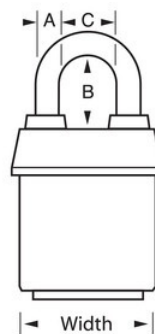

Modelnr. 6121KALJYLW

2-1/8in (54mm) Wide ProSeries® Weather Tough® Laminated Steel Rekeyable Pin Tumbler Padlock with 2-1/2in (64mm) Shackle, Keyed Alike, Yellow

Optimaal geschikt voor:

Beveiligingspoorten en -hekken

Aanhangwagens, vrachtwagens en slepen

Aanhangwagens, bedrijfswagens en verhuishagens

Vrachtwagendeuren

Overzicht en kenmerken

Productkenmerken

- Met gelijke sleutels - installeer meerdere sloten die met dezelfde sleutel kunnen worden geopend, of installeer ze om overeen te komen met andere sloten met een W6000-cilinder
- Ideaal voor zware buitenomstandigheden - exclusieve ProSeries® Weather Tough® hoes beschermt het slot tegen water, ijs, vuil en roet
- Geel, goed zichtbare huls om onderscheid te kunnen maken tussen afdelingen, werknemers, toegang, etc.
- ProSeries®-hangsloten zijn ontworpen voor commerciële/industriële toepassingen
- Zware stalen behuizing van 54 mm (2-1/8 inch) is bestand tegen fysieke aanvallen
- 2-1/2in (64mm) tall, 5/16in (8mm) diameter hardened boron alloy shackle for maximum cut resistance
- Het vergrendelmechanisme met twee kogels is bestand tegen trekken en wrikken
- De zeer veilige, hersleutelbare cilinder met 5 stiften en spoelpennen is nagenoeg onmogelijk te kraken

Productgegevens

Het Master Lock 6121KALJ ProSeries® Weather Tough® bedekte gelamineerde hangslot met gelijke sleutels - meerdere sloten worden geopend met dezelfde sleutel - heeft een 2-1/8 inch (54 mm) breed zwaar stalen huis dat bestand is tegen fysieke aanvallen en een 2-1/2 inch (64 mm) hoge diameter van 5/16 inch (8 mm) geharde boorlegering beugel voor superieure weerstand tegen doorknippen.

Productnummer	6121KALJYLW
Breedte huis	54 mm
Beugelafmetingen	A: 8 mm B: 64 mm C: 22 mm
Kleur	Geel
Beschrijving	Met gelijke sleutels, Commerciële verpakking
Individueel verpakingsaantal	6
Hoofdverpakingsaantal	24