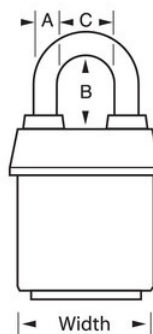

Aanhangwagens, bedrijfswagens en verhuishagens

Vrachtwagendeuren

Overzicht en kenmerken

Productkenmerken

- Met gelijke sleutels - installeer meerdere sloten die met dezelfde sleutel kunnen worden geopend, of installeer ze om overeen te komen met andere sloten met een W6000-cilinder
- Ideaal voor zware buitenomstandigheden - exclusieve ProSeries® Weather Tough® hoes beschermt het slot tegen water, ijs, vuil en roet
- Rode, goed zichtbare huls om onderscheid te kunnen maken tussen afdelingen, werknemers, toegang, etc.
- ProSeries®-hangsloten zijn ontworpen voor commerciële/industriële toepassingen
- Zware stalen behuizing van 54 mm (2-1/8 inch) is bestand tegen fysieke aanvallen
- 1-1/8in (29mm) tall, 5/16in (8mm) diameter hardened boron alloy shackle for maximum cut resistance
- Het vergrendelmechanisme met twee kogels is bestand tegen trekken en wrikken
- De zeer veilige, hersleutelbare cilinder met 5 stiften en spoelpennen is nagenoeg onmogelijk te kraken

Productgegevens

Het Master Lock 6121KA ProSeries® Weather Tough® bedekte gelamineerde hangslot met gelijke sleutels - meerdere sloten worden geopend met dezelfde sleutel - heeft een 2-1/8 inch (54 mm) breed zwaar stalen huis dat bestand is tegen fysieke aanvallen en een 1-1/8 inch (29 mm) hoge geharde boorlegering diameter van 5/16 inch (8 mm) beugel voor superieure doorknipbestendigheid. De exclusieve huls beschermt dit hangslot tegen zware weersomstandigheden en de zwaarbeveiligde cilinder met vervangbare sleutels, 5 stiften en spoelpennen is nagenoeg onmogelijk open te steken. The red, high visibility color cover provides the ability to distinguish between departments, employees, access, etc.

Productnummer	6121KARED
Breedte huis	54 mm
Beugelafmetingen	A: 8 mm B: 29 mm C: 22 mm
Kleur	Wit
Beschrijving	Met gelijke sleutels, Commerciële verpakking
Individueel verpakingsaantal	6
Hoofdverpakingsaantal	24