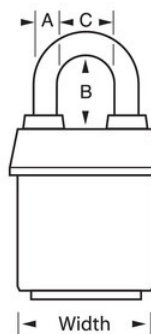

Aanhangwagens, bedrijfswagens en verhuishagens

Vrachtwagendeuren

Overzicht en kenmerken

Productkenmerken

- Met gelijke sleutels - installeer meerdere sloten die met dezelfde sleutel kunnen worden geopend, of installeer ze om overeen te komen met andere sloten met een W6000-cilinder
- Ideaal voor zware buitenomstandigheden - exclusieve ProSeries® Weather Tough® hoes beschermt het slot tegen water, ijs, vuil en roet
- Geel, goed zichtbare huls om onderscheid te kunnen maken tussen afdelingen, werknemers, toegang, etc.
- ProSeries®-hangsloten zijn ontworpen voor commerciële/industriële toepassingen
- Zware stalen behuizing van 54 mm (2-1/8 inch) is bestand tegen fysieke aanvallen
- 1-1/8in (29mm) tall, 5/16in (8mm) diameter hardened boron alloy shackle for maximum cut resistance
- Het vergrendelmechanisme met twee kogels is bestand tegen trekken en wrikken
- De zeer veilige, hersleutelbare cilinder met 5 stiften en spoelpennen is nagenoeg onmogelijk te kraken

Productgegevens

Het Master Lock 6121KA ProSeries® Weather Tough® bedekte gelamineerde hangslot met gelijke sleutels - meerdere sloten worden geopend met dezelfde sleutel - heeft een 2-1/8 inch (54 mm) breed zwaar stalen huis dat bestand is tegen fysieke aanvallen en een 1-1/8 inch (29 mm) hoge geharde boorlegering diameter van 5/16 inch (8 mm) beugel voor superieure doorknipbestendigheid. De exclusieve huls beschermt dit hangslot tegen zware weersomstandigheden en de zwaarbeveiligde cilinder met vervangbare sleutels, 5 stiften en spoelpennen is nagenoeg onmogelijk open te steken. The yellow, high visibility color cover provides the ability to distinguish between departments, employees, access, etc.

Productnummer	6121KAYLW
Breedte huis	54 mm
Beugelafmetingen	A: 8 mm B: 29 mm C: 22 mm
Kleur	Geel
Beschrijving	Met gelijke sleutels, Commerciële verpakking
Individueel verpakingsaantal	6
Hoofdverpakingsaantal	24