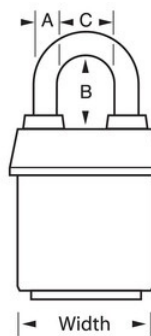

Productnummer	6121LF
Breedte huis	54 mm
Beugelafmetingen	A: 8 mm B: 38 mm C: 22 mm
Kleur	Zwart
Beschrijving	Verschillende sleutels, Commerciële verpakking
Individueel verpakingsaantal	6
Hoofdverpakingsaantal	24

Master Lock Europe S.A.S.

10 avenue de l'arche - Le Colisée Gardens, bâtiment A - 92 400 Courbevoie - La Défense - France
O:+33-1-41437200 | F:+33-1-41437204
www.masterlock.eu