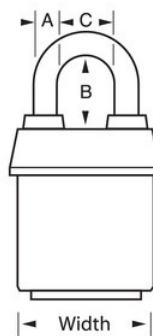

Aanhangwagens, bedrijfswagens en verhuwagens

Vrachtwagendeuren

Overzicht en kenmerken

Productkenmerken

- Ideaal voor zware buitenomstandigheden - exclusieve ProSeries® Weather Tough® hoes beschermt het slot tegen water, ijs, vuil en roet
- Blauwe, goed zichtbare bedekking om onderscheid te kunnen maken tussen afdelingen, werknemers, toegang, etc.
- ProSeries®-hangsloten zijn ontworpen voor commerciële/industriële toepassingen
- Zware stalen behuizing van 54 mm (2-1/8 inch) is bestand tegen fysieke aanvallen
- 1-1/2in (39mm) tall, 5/16in (8mm) diameter hardened boron alloy shackle for maximum cut resistance
- Het vergrendelmechanisme met twee kogels is bestand tegen trekken en wrikken
- De zeer veilige, hersleutelbare cilinder met 5 stiften en spoelpennen is nagenoeg onmogelijk te kraken

Productgegevens

Het Master Lock 6121LF ProSeries® Weather Tough® bedekte gelamineerde hangslot heeft een 54 mm (2-1/8 inch) breed zwaar stalen huis dat bestand is tegen fysieke aanvallen en een 38 mm (1-1/2 inch) hoge geharde boorlegering diameter van 5/16 inch (19/20 inch) beugel voor superieure weerstand tegen doorknippen. De exclusieve huls beschermt dit hangslot tegen zware weersomstandigheden en de zwaarbeveiligde cilinder met vervangbare sleutels, 5 stiften en spoelpennen is nagenoeg onmogelijk open te steken. The blue, high visibility color cover provides the ability to distinguish between departments, employees, access, etc.

Productnummer	6121LFBLU
Breedte huis	54 mm
Beugelafmetingen	A: 8 mm B: 38 mm C: 22 mm
Kleur	Blauw
Beschrijving	Verschillende sleutels, Commerciële verpakking
Individueel verpakingsaantal	6
Hoofdverpakingsaantal	24