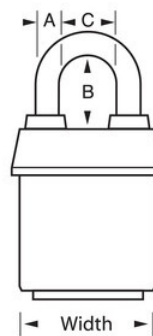

Aanhangwagens, bedrijfswagens en verhuwagens

Vrachtwagendeuren

Overzicht en kenmerken

Productkenmerken

- Ideaal voor zware buitenomstandigheden - exclusieve ProSeries® Weather Tough® hoes beschermt het slot tegen water, ijs, vuil en roet
- Groene, goed zichtbare huls om onderscheid te kunnen maken tussen afdelingen, werknemers, toegang, enz.
- ProSeries®-hangsloten zijn ontworpen voor commerciële/industriële toepassingen
- Zware stalen behuizing van 54 mm (2-1/8 inch) is bestand tegen fysieke aanvallen
- 1-1/2in (39mm) tall, 5/16in (8mm) diameter hardened boron alloy shackle for maximum cut resistance
- Het vergrendelmechanisme met twee kogels is bestand tegen trekken en wrikken
- De zeer veilige, hersleutelbare cilinder met 5 stiften en spoelpennen is nagenoeg onmogelijk te kraken

Productgegevens

Het Master Lock 6121LF ProSeries® Weather Tough® bedekte gelamineerde hangslot heeft een 54 mm (2-1/8 inch) breed zwaar stalen huis dat bestand is tegen fysieke aanvallen en een 38 mm (1-1/2 inch) hoge geharde boorlegering diameter van 5/16 inch (19/20 inch) beugel voor superieure weerstand tegen doorknippen. De exclusieve huls beschermt dit hangslot tegen zware weersomstandigheden en de zwaarbeveiligde cilinder met vervangbare sleutels, 5 stiften en spoelpennen is nagenoeg onmogelijk open te steken. The green, high visibility color cover provides the ability to distinguish between departments, employees, access, etc.

Productnummer	6121LFGRN
Breedte huis	54 mm
Beugelafmetingen	A: 8 mm B: 38 mm C: 22 mm
Kleur	Groen
Beschrijving	Verschillende sleutels, Commerciële verpakking
Individueel verpakingsaantal	6
Hoofdverpakingsaantal	24