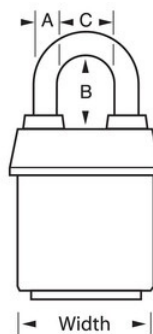

Aanhangwagens, bedrijfswagens en verhuwagens

Vrachtwagendeuren

Overzicht en kenmerken

Productkenmerken

- Ideaal voor zware buitenomstandigheden - exclusieve ProSeries® Weather Tough® hoes beschermt het slot tegen water, ijs, vuil en roet
- Oranje, goed zichtbare huls om onderscheid te kunnen maken tussen afdelingen, werknemers, toegang, etc.
- ProSeries®-hangsloten zijn ontworpen voor commerciële/industriële toepassingen
- Zware stalen behuizing van 54 mm (2-1/8 inch) is bestand tegen fysieke aanvallen
- 1-1/2in (39mm) tall, 5/16in (8mm) diameter hardened boron alloy shackle for maximum cut resistance
- Het vergrendelmechanisme met twee kogels is bestand tegen trekken en wrikken
- De zeer veilige, hersleutelbare cilinder met 5 stiften en spoelpennen is nagenoeg onmogelijk te kraken

Productgegevens

Het Master Lock 6121LF ProSeries® Weather Tough® bedekte gelamineerde hangslot heeft een 54 mm (2-1/8 inch) breed zwaar stalen huis dat bestand is tegen fysieke aanvallen en een 38 mm (1-1/2 inch) hoge geharde boorlegering diameter van 5/16 inch (19/20 inch) beugel voor superieure weerstand tegen doorknippen. De exclusieve huls beschermt dit hangslot tegen zware weersomstandigheden en de zwaarbeveiligde cilinder met vervangbare sleutels, 5 stiften en spoelpennen is nagenoeg onmogelijk open te steken. De goed zichtbare oranje gekleurde hoes biedt de mogelijkheid om onderscheid te maken tussen afdelingen, medewerkers, enz.

Productnummer	6121LFORJ
Breedte huis	54 mm
Beugelafmetingen	A: 8 mm B: 38 mm C: 22 mm
Kleur	Oranje
Beschrijving	Verschillende sleutels, Commerciële verpakking
Individueel verpakingsaantal	6
Hoofdverpakingsaantal	24