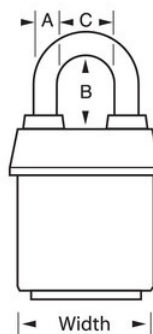

Aanhangwagens, bedrijfswagens en verhuurwagens

Vrachtwagendeuren

Overzicht en kenmerken

Productkenmerken

- Ideaal voor zware buitenomstandigheden - exclusieve ProSeries® Weather Tough® hoes beschermt het slot tegen water, ijs, vuil en roet
- Geel, goed zichtbare huls om onderscheid te kunnen maken tussen afdelingen, werknemers, toegang, etc.
- ProSeries®-hangsloten zijn ontworpen voor commerciële/industriële toepassingen
- Zware stalen behuizing van 54 mm (2-1/8 inch) is bestand tegen fysieke aanvallen
- 1-1/2in (39mm) tall, 5/16in (8mm) diameter hardened boron alloy shackle for maximum cut resistance
- Het vergrendelmechanisme met twee kogels is bestand tegen trekken en wrikken
- De zeer veilige, hersleutelbare cilinder met 5 stiften en spoelpennen is nagenoeg onmogelijk te kraken

Productgegevens

Het Master Lock 6121LF ProSeries® Weather Tough® bedekte gelamineerde hangslot heeft een 54 mm (2-1/8 inch) breed zwaar stalen huis dat bestand is tegen fysieke aanvallen en een 38 mm (1-1/2 inch) hoge geharde boorlegering diameter van 5/16 inch (19/20 inch) beugel voor superieure weerstand tegen doorknippen. De exclusieve huls beschermt dit hangslot tegen zware weersomstandigheden en de zwaarbeveiligde cilinder met vervangbare sleutels, 5 stiften en spoelpennen is nagenoeg onmogelijk open te steken. The yellow, high visibility color cover provides the ability to distinguish between departments, employees, access, etc.

Productnummer	6121LFYLW
Breedte huis	54 mm
Beugelafmetingen	A: 8 mm B: 38 mm C: 22 mm
Kleur	Geel
Beschrijving	Verschillende sleutels, Commerciële verpakking
Individueel verpakingsaantal	6
Hoofdverpakingsaantal	24