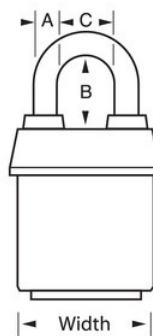

Aanhangwagens, bedrijfswagens en verhuishagens

Vrachtwagendeuren

Overzicht en kenmerken

Productkenmerken

- Ideaal voor zware buitenomstandigheden - exclusieve ProSeries® Weather Tough® hoes beschermt het slot tegen water, ijs, vuil en roet
- Blauwe, goed zichtbare bedekking om onderscheid te kunnen maken tussen afdelingen, werknemers, toegang, etc.
- ProSeries®-hangsloten zijn ontworpen voor commerciële/industriële toepassingen
- Zware stalen behuizing van 54 mm (2-1/8 inch) is bestand tegen fysieke aanvallen
- 5-5/8in (143mm) tall, 5/16in (8mm) diameter hardened boron alloy shackle for maximum cut resistance
- Het vergrendelmechanisme met twee kogels is bestand tegen trekken en wrikken
- De zeer veilige, hersleutelbare cilinder met 5 stiften en spoelpennen is nagenoeg onmogelijk te kraken

Productgegevens

The Master Lock No. 6121LN ProSeries® Weather Tough® Covered Laminated Padlock multiple locks open with the same key - features a 2-1/8in (54mm) wide heavy steel body to withstand physical attack and a 5-5/8in (143mm) tall, 5/16in (8mm) diameter hardened boron alloy shackle for superior cut resistance. De exclusieve huls beschermt dit hangslot tegen zware weersomstandigheden en de zwaarbeveiligde cilinder met vervangbare sleutels, 5 stiften en spoelpennen is nagenoeg onmogelijk open te steken. The blue, high visibility color cover provides the ability to distinguish between departments, employees, access, etc.

Productnummer	6121LNBLU
Breedte huis	54 mm
Beugelafmetingen	A: 8 mm B: 14 cm C: 22 cm
Kleur	Blauw
Beschrijving	Verschillende sleutels, Commerciële verpakking
Individueel verpakingsaantal	6
Hoofdverpakingsaantal	24