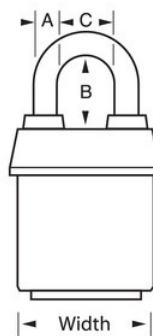

Modelnr. 6121LNORJ

2-1/8in (54mm) Wide ProSeries® Weather Tough® Laminated Steel Rekeyable Pin Tumbler Padlock with 5-5/8in (14.3cm) Shackle, Orange

Optimaal geschikt voor:

Beveiligingspoorten en -hekken

Aanhangwagens, vrachtwagens en slepen

Aanhangwagens, bedrijfswagens en verhuwagens

Vrachtwagendeuren

Overzicht en kenmerken

Productkenmerken

- Ideaal voor zware buitenomstandigheden - exclusieve ProSeries® Weather Tough® hoes beschermt het slot tegen water, ijs, vuil en roet
- Oranje, goed zichtbare huls om onderscheid te kunnen maken tussen afdelingen, werknemers, toegang, etc.
- ProSeries®-hangsloten zijn ontworpen voor commerciële/industriële toepassingen
- Zware stalen behuizing van 54 mm (2-1/8 inch) is bestand tegen fysieke aanvallen
- 5-5/8in (143mm) tall, 5/16in (8mm) diameter hardened boron alloy shackle for maximum cut resistance
- Het vergrendelmechanisme met twee kogels is bestand tegen trekken en wrikken
- De zeer veilige, hersleutelbare cilinder met 5 stiften en spoelpennen is nagenoeg onmogelijk te kraken

Productgegevens

The Master Lock No. 6121LN ProSeries® Weather Tough® Covered Laminated Padlock multiple locks open with the same key - features a 2-1/8in (54mm) wide heavy steel body to withstand physical attack and a 5-5/8in (143mm) tall, 5/16in (8mm) diameter hardened boron alloy shackle for superior cut resistance. De exclusieve huls beschermt dit hangslot tegen zware weersomstandigheden en de zwaarbeveiligde cilinder met vervangbare sleutels, 5 stiften en spoelpennen is nagenoeg onmogelijk open te steken. De goed zichtbare oranje gekleurde hoes biedt de mogelijkheid om onderscheid te maken tussen afdelingen, medewerkers, enz.

Productnummer	6121LNORJ
Breedte huis	54 mm
Beugelafmetingen	A: 8 mm B: 14 cm C: 22 cm
Kleur	Oranje
Beschrijving	Verschillende sleutels, Commerciële verpakking
Individueel verpakingsaantal	6
Hoofdverpakingsaantal	24