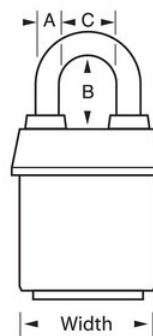

## Productkenmerken

- Ideaal voor zware buitenomstandigheden - exclusieve ProSeries® Weather Tough® hoes beschermt het slot tegen water, ijs, vuil en roet
- Rode, goed zichtbare huls om onderscheid te kunnen maken tussen afdelingen, werknemers, toegang, etc.
- ProSeries®-hangsloten zijn ontworpen voor commerciële/industriële toepassingen
- Zware stalen behuizing van 54 mm (2-1/8 inch) is bestand tegen fysieke aanvallen
- 5-5/8in (143mm) tall, 5/16in (8mm) diameter hardened boron alloy shackle for maximum cut resistance
- Het vergrendelmechanisme met twee kogels is bestand tegen trekken en wrikken
- De zeer veilige, hersleutelbare cilinder met 5 stiften en spoelpennen is nagenoeg onmogelijk te kraken

## Productgegevens

The Master Lock No. 6121LN ProSeries® Weather Tough® Covered Laminated Padlock multiple locks open with the same key - features a 2-1/8in (54mm) wide heavy steel body to withstand physical attack and a 5-5/8in (143mm) tall, 5/16in (8mm) diameter hardened boron alloy shackle for superior cut resistance. De exclusieve huls beschermt dit hangslot tegen zware weersomstandigheden en de zwaarbeveiligde cilinder met vervangbare sleutels, 5 stiften en spoelpennen is nagenoeg onmogelijk open te steken. The red, high visibility color cover provides the ability to distinguish between departments, employees, access, etc.

<b>Productnummer</b>	6121LNRED
<b>Breedte huis</b>	54 mm
<b>Beugelafmetingen</b>	A: 8 mm B: 14 cm C: 22 cm
<b>Kleur</b>	Rood
<b>Beschrijving</b>	Verschillende sleutels, Commerciële verpakking
<b>Individueel verpakingsaantal</b>	6
<b>Hoofdverpakingsaantal</b>	24