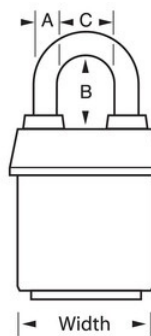

Modelnr. 6121LNWHT

2-1/8in (54mm) Wide ProSeries® Weather Tough® Laminated Steel Rekeyable Pin Tumbler Padlock with 5-5/8in (14.3cm) Shackle, White

Optimaal geschikt voor:

Beveiligingspoorten en -hekken

Aanhangwagens, vrachtwagens en slepen

Aanhangwagens, bedrijfswagens en verhuishwagens

Vrachtwagendeuren

Overzicht en kenmerken

Productkenmerken

- Ideaal voor zware buitenomstandigheden - exclusieve ProSeries® Weather Tough® hoes beschermt het slot tegen water, ijs, vuil en roet
- Witte, goed zichtbare huls om onderscheid te kunnen maken tussen afdelingen, werknemers, toegang, etc.
- ProSeries®-hangsloten zijn ontworpen voor commerciële/industriële toepassingen
- Zware stalen behuizing van 54 mm (2-1/8 inch) is bestand tegen fysieke aanvallen
- 5-5/8in (143mm) tall, 5/16in (8mm) diameter hardened boron alloy shackle for maximum cut resistance
- Het vergrendelmechanisme met twee kogels is bestand tegen trekken en wrikken
- De zeer veilige, hersleutelbare cilinder met 5 stiften en spoelpennen is nagenoeg onmogelijk te kraken

Productgegevens

The Master Lock No. 6121LN ProSeries® Weather Tough® Covered Laminated Padlock multiple locks open with the same key - features a 2-1/8in (54mm) wide heavy steel body to withstand physical attack and a 5-5/8in (143mm) tall, 5/16in (8mm) diameter hardened boron alloy shackle for superior cut resistance. De exclusieve huls beschermt dit hangslot tegen zware weersomstandigheden en de zwaarbeveiligde cilinder met vervangbare sleutels, 5 stiften en spoelpennen is nagenoeg onmogelijk open te steken. The white, high visibility color cover provides the ability to distinguish between departments, employees, access, etc.

Productnummer	6121LNWHT
Breedte huis	54 mm
Beugelafmetingen	A: 8 mm B: 14 cm C: 22 cm
Kleur	Oranje
Beschrijving	Verschillende sleutels, Commerciële verpakking
Individueel verpakingsaantal	6
Hoofdverpakingsaantal	24