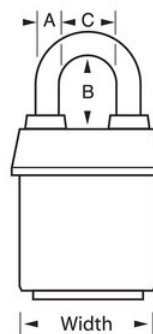

Productnummer	6127KA
Breedte huis	67 mm
Beugelafmetingen	A: 11 mm B: 35 mm C: 22 mm
Kleur	Zwart
Beschrijving	Verschillende sleutels, Commerciële verpakking
Individueel verpakingsaantal	6
Hoofdverpakingsaantal	24

Master Lock Europe S.A.S.

10 avenue de l'arche - Le Colisée Gardens, bâtiment A - 92 400 Courbevoie - La Défense - France
O:+33-1-41437200 | F:+33-1-41437204
www.masterlock.eu